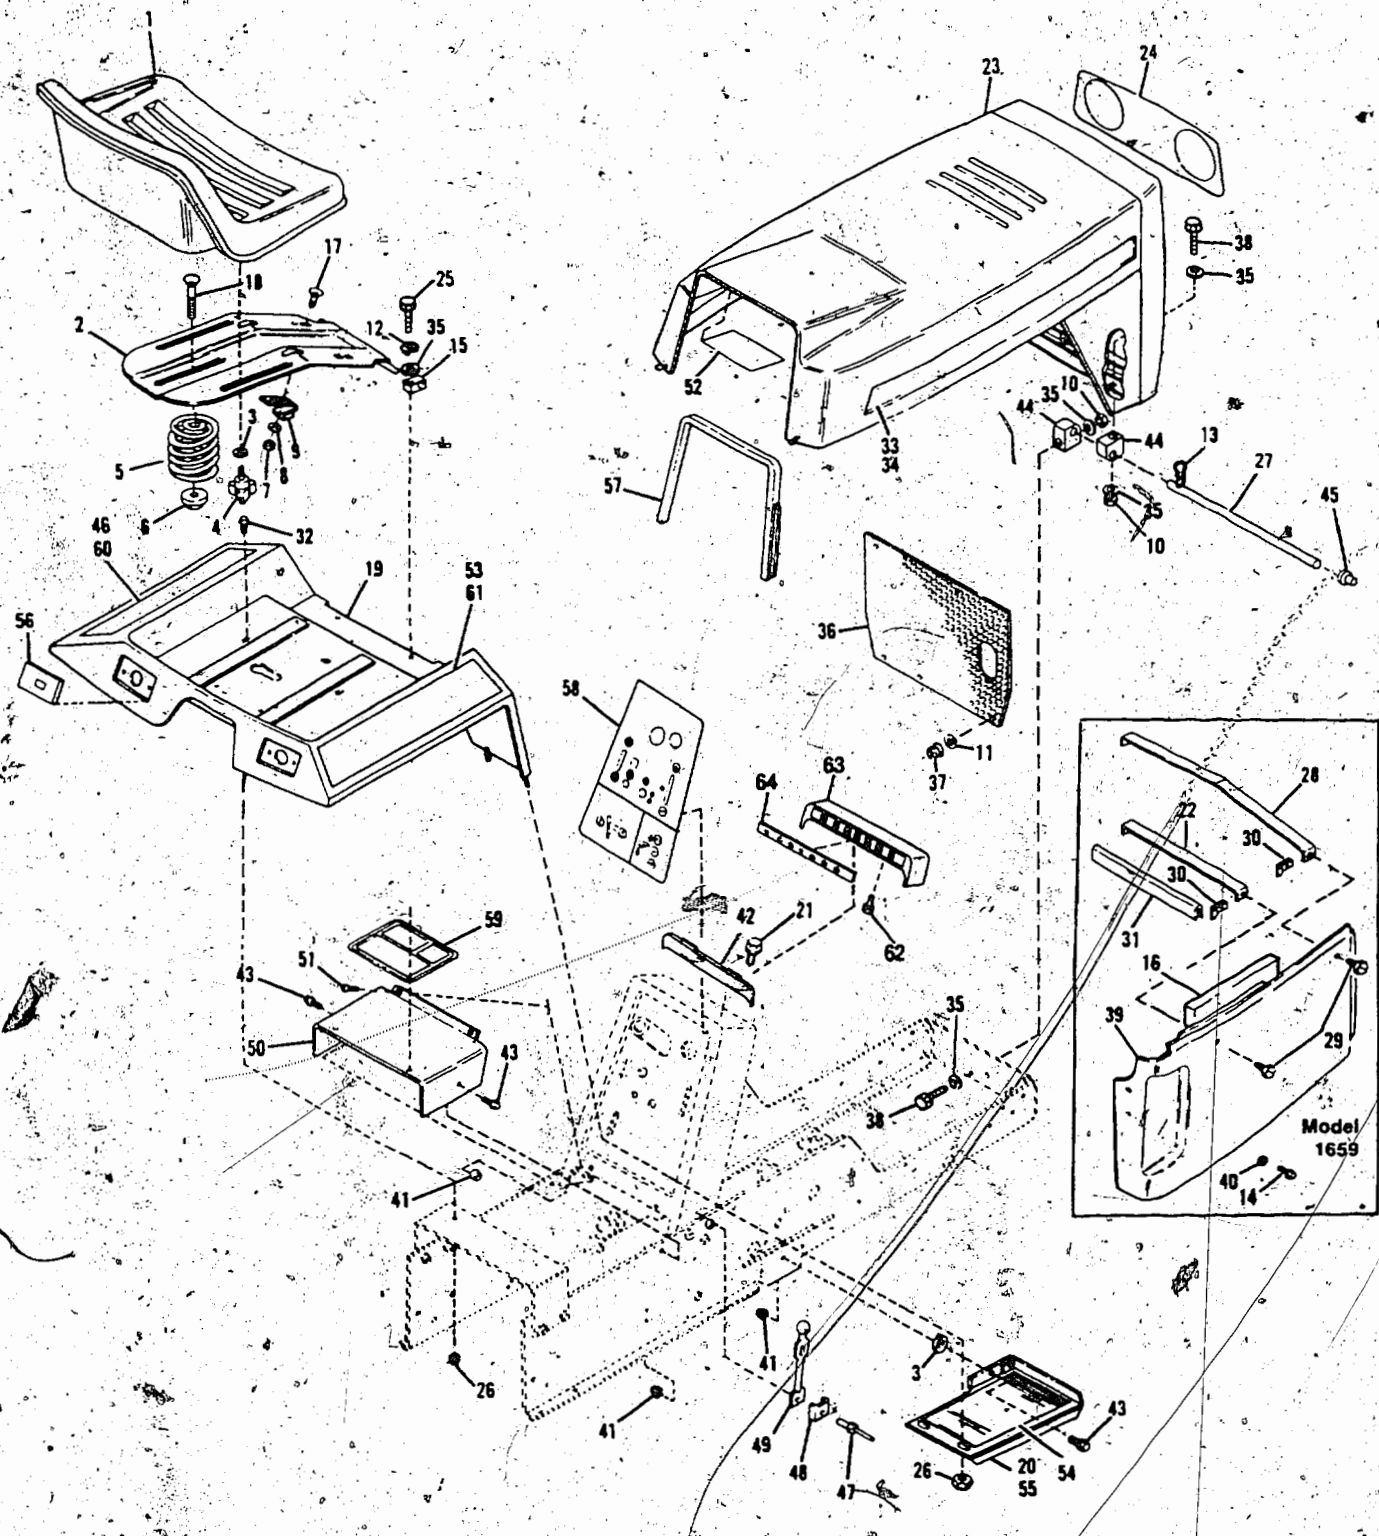

# BOLENS 16 HP TRACTOR

REF. NO.	PART NO.	DESCRIPTION	NO. REQ'D	REF. NO.	PART NO.	DESCRIPTION	NO. REQ'D
1	1747835	Seat	1	38	1100799	Hex Hd. Screw 5/16-18 x 1-1/2	4
2	1734115	Seat Support	1	39	1742090	Side Panel R.H. (1659)	1
3	1100256	Flat Washer, 3/8	4		1742091	Side Panel R.H. (1668)	1
4	1734269	Adjusting Knob	2	40	1100254	Flat Washer 1/4 (1659)	6
5	1733960	Spring	1	41	1186393	Flange Locknut 3/8-16	6
6	1735125	Nut and Washer	1	42	1742092	Hood Stop	1
7	1186229	Nut 1/4-20	1	43	1186345	Flange Screw 3/8-16 x 3/4	6
8	1100241	Flat Washer 1/4	1	44	1736340	Pivot	4
9	1734515	Actuator Bracket	1	45	1728072	Push Nut	1
10	1110107	Locknut 5/16-18	4	46	1741662	Fender Decal L.H. (1659)	1
11	1185418	Flat Washer 7/32	4	47	1728772	Pop Rivet 3/16 x 1/2	2
12	1100242	Lockwasher, 5/16	2	48	1727126	Clip	2
13	1100362	Cotter Pin 3/32 x 1/2	1	49	1727127	Latch	2
14	1724492	Flange Screw Thd. Form 1/4-20 x 1/2 (1659)	6	50	1739212	Tunnel Assembly (1659)	1
15	1735265	Swivel Block	2		1744524	Tunnel Assembly (1668)	1
16	1726212	Acoustical Foam (1659)	2	51	1739688	Thrd Form Screw 5/16-18 x 5/8	2
17	1186067	Carriage Bolt 1/4-20 x 1/2	1	52	1740977	Instruction Decal (1659)	1
18	1186130	Carriage Bolt 3/8-16 x 1-1/4	1		1745681	Instruction Decal (1668) (1) (2)	1
19	1734691	Fender Assembly (1) (2)	1		1748716	Instruction Decal (1668) (3) (4)	1
	1748574	Fender Assembly (3) (4)	1	53	1741663	Fender Decal R.H. (1659)	1
20	1736566	Foot Rest R.H.	1	54	1736567	Root Rest Pad (1659)	2
21	1724492	Flange, Lock Screw 1/4-20 x 1/2 (1) (2)	2		1746139	Foot Rest Pad (1668)	2
22	1742094	Rear Support Panel	1	55	1736565	Foot Rest L.H.	1
23	1736201	Hood and Grille (1659)	1	56	1725615	Reflector	2
	1749566	Hood and Grille (1668)	1	57	1726932	Trim	1
24	1736202	Grille Decal (1659)	1	58	1736371	Instr. Panel Decal (1659)	1
	1746209	Grille Decal (1668) (1) (2)	1		1739096	Instr. Panel Decal (1668) (1) (2)	1
	1748707	Grille Decal (1668) (3) (4)	1		1749047	Instr. Panel Decal (1668) (3)	1
25	1186332	Flange Lock Screw 5/16-18 x 1-1/4	2		1751145	Instr. Panel Decal (1668) (4)	1
26	1186391	Flange Locknut 5/16-18	6	59	1736369	Instr. Decal (1) (2)	1
27	1736341	Pivot Rod	1		1750290	Instr. Decal (3) (4)	1
28	1742093	Panel Support Bracket (1659)	1	60	1746295	Fender Decal L.H. (1668) (1) (2)	1
29	1110685	Screw 1/4-20 x 5/8 (1659)	4		1748961	Fender Decal L.H. (1668) (3) (4)	1
30	1185456	Speed Nut (1659)	4	61	1746296	Fender Decal R.H. (1668) (1) (2)	1
31	1742304	Trim (1659)	1		1748962	Fender Decal R.H. (1668) (3) (4)	1
32	1186329	Flange Lock Screw 5/16-18 x 3/4	2	62	1748572	Self Thd. Screw 10-16 x 1/2 (3) (4)	2
33	1736196	L.H. Hood Decal (1659)	1	63	1748080	Light Cluster Housing (3)	1
	1746210	L.H. Hood Decal (1668) (1) (2)	1	64	1748081	Lenze (3) (4)	1
	1748709	L.H. Hood Decal (1668) (3) (4)	1	NI	1735223	Spray Paint (White)	
34	1736197	R.H. Hood Decal (1659)	1	NI	1736796	Spray Paint (Dark Green)	
	1746211	R.H. Hood Decal (1668) (1) (2)	1				
	1748708	R.H. Hood Decal (1668) (3) (4)	1				
35	1107382	Flat Washer 5/16	10				
36	1742100	Grille Screen	1				
37	1736399	Flange Locknut	4				