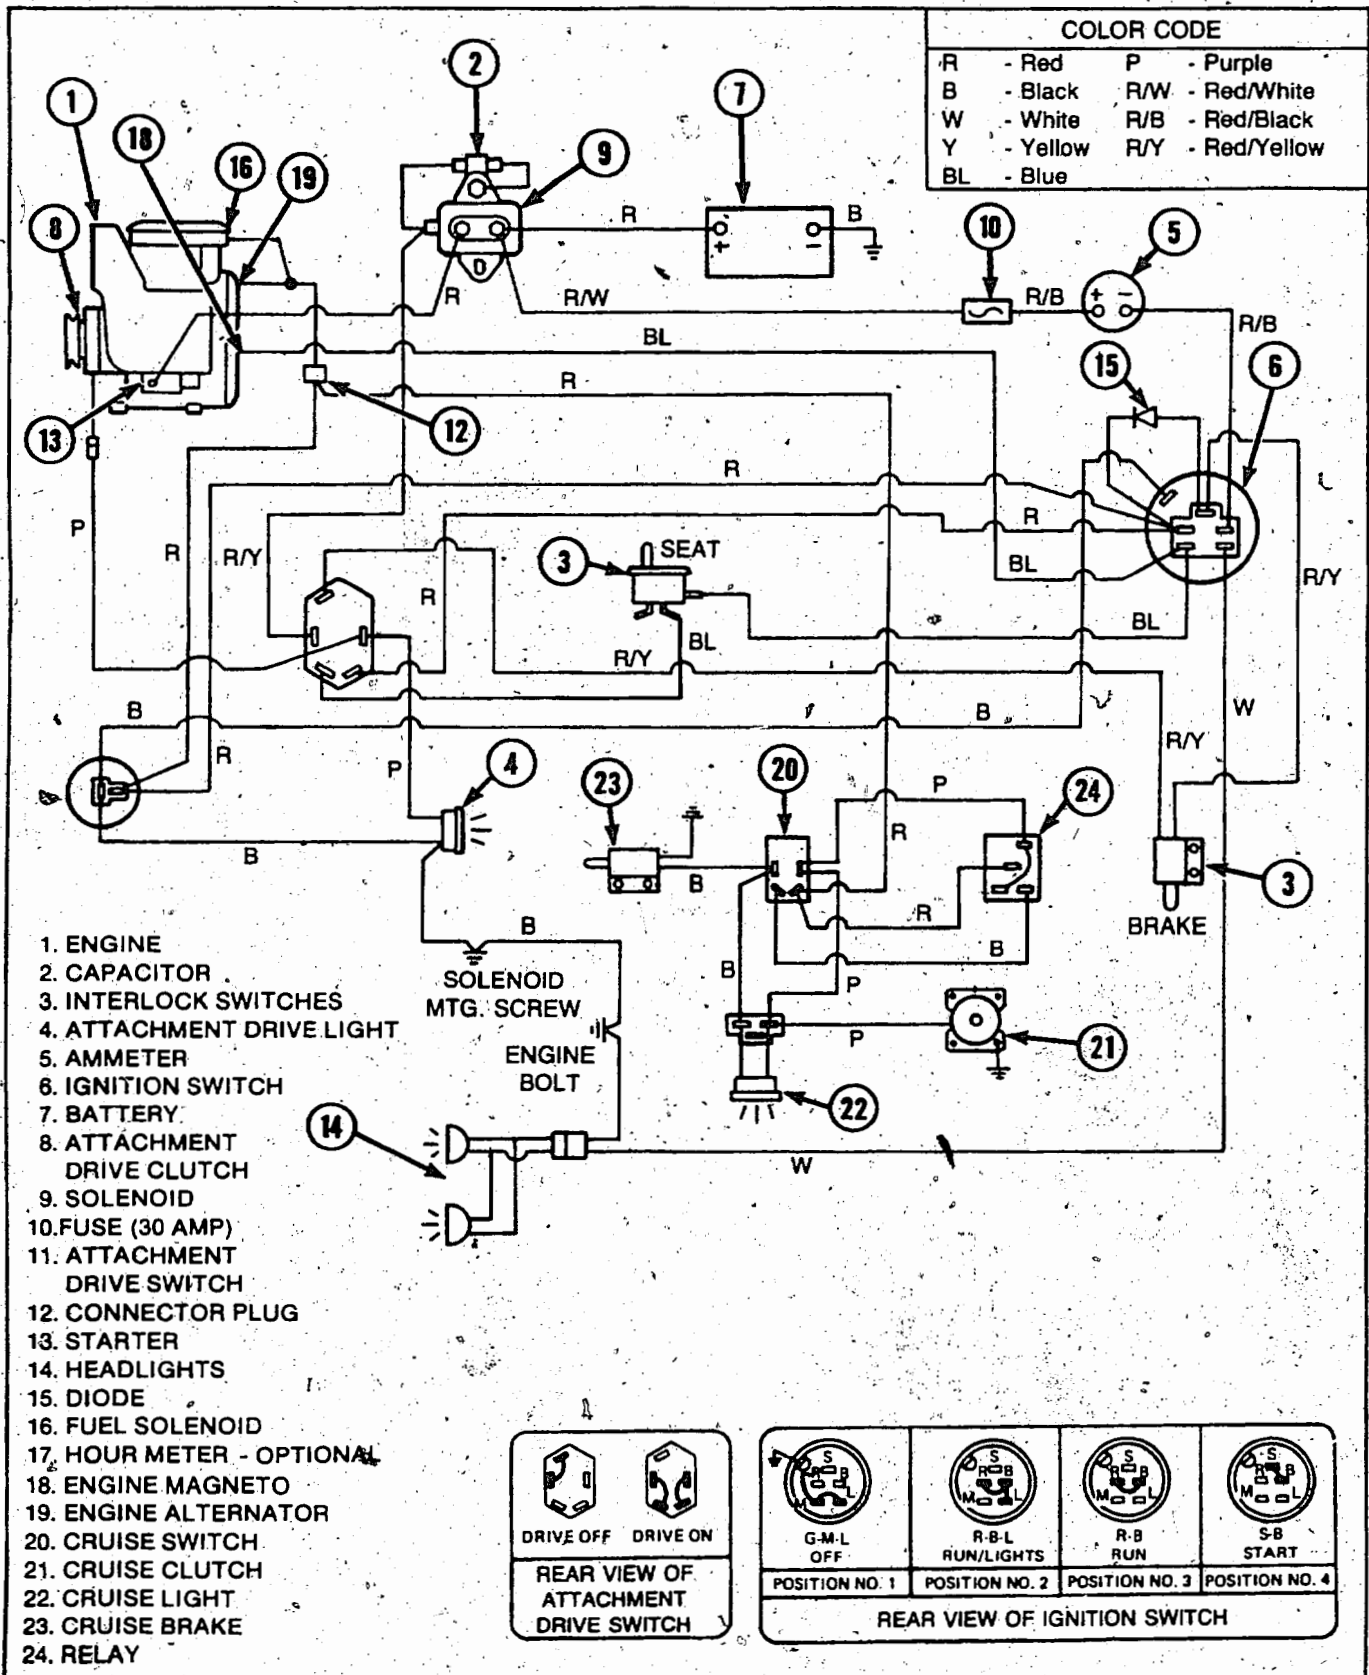

WIRING DIAGRAM

Model 1668 S/N 0400101 thru 0599999