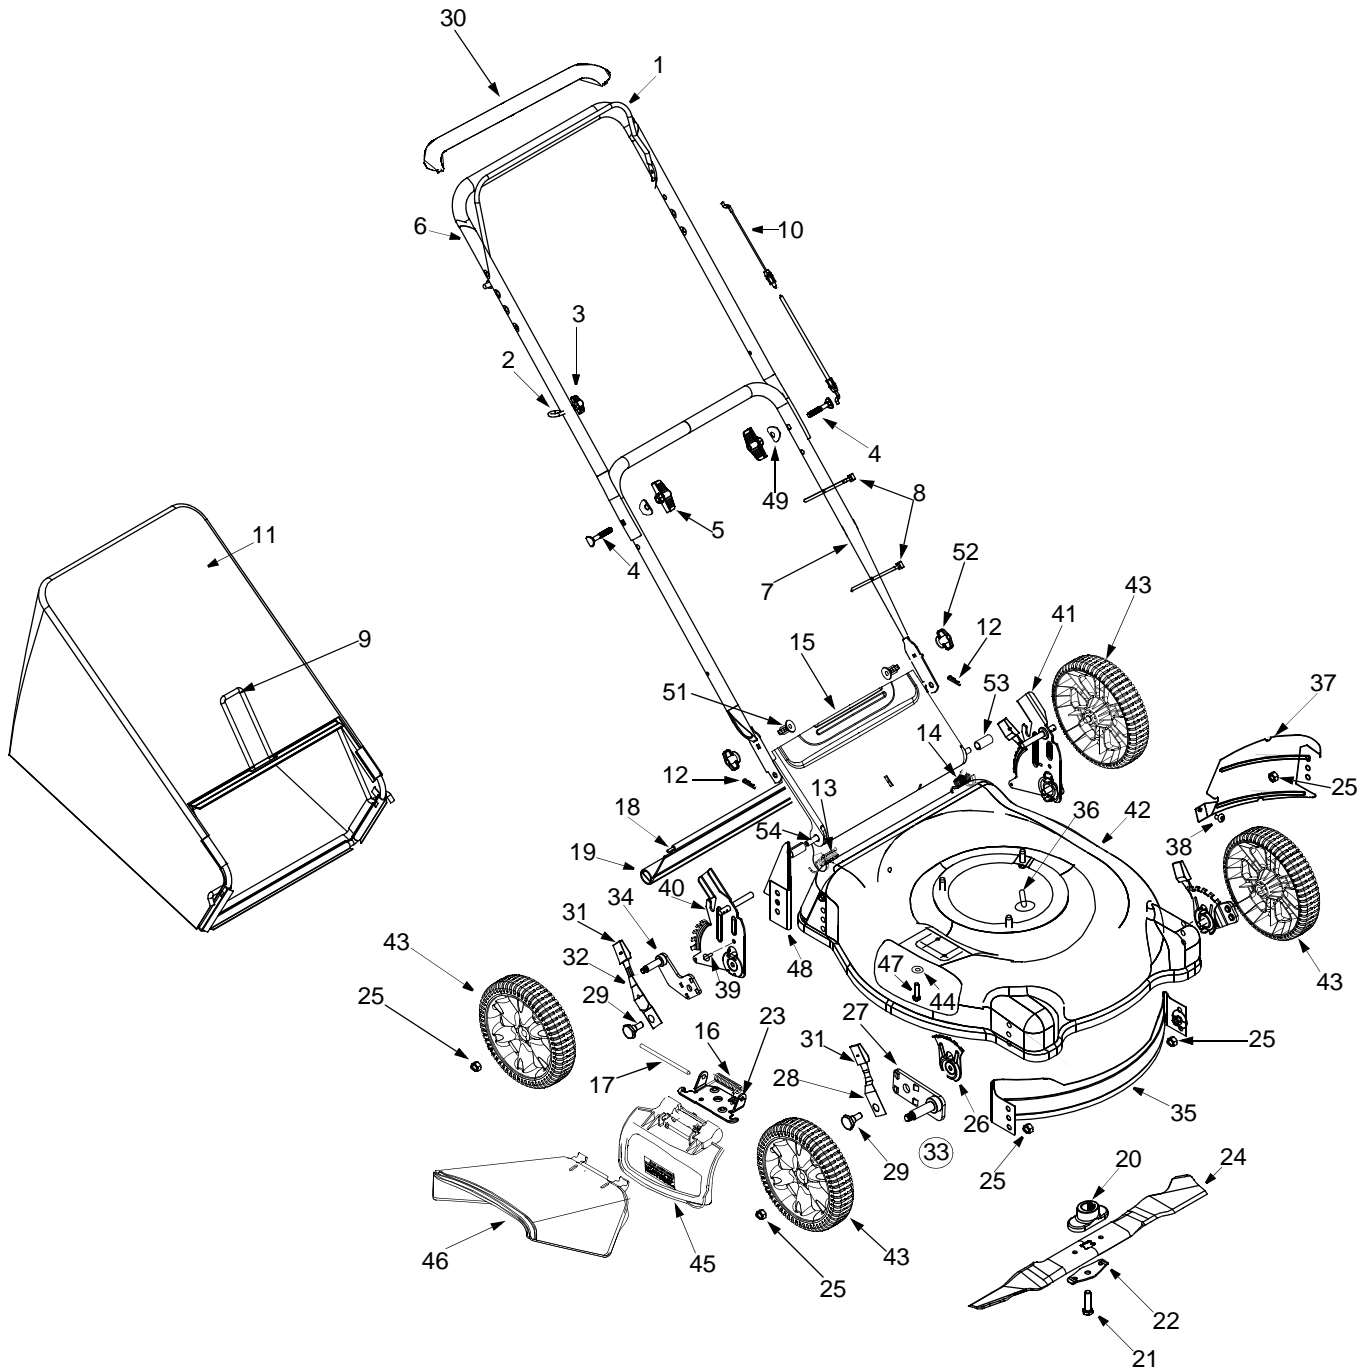

SECTION 11: PARTS LIST FOR MODEL 436

Model 436

Ref. No.	Part No.	Description	Ref. No.	Part No.	Description
1.	747-1161A	Control Handle	28.	732-0404	Front Spring Lever
2.	710-1205	Rope Guide	29.	738-0507B	Shld. Bolt.5" Dia. x.357"
3.	720-0279	Handle Knob 1/4-20 Thd.	30.	731-04204	Deluxe Bail Cover
4.	710-1174	Curved Hd. Bolt 5/16-18 x 2"	31.	720-0426	Spring Lever Knob
5.	720-0284	Hand Knob	32.	732-04175	Rear Spring Lever
6.	749-1092A	Upper Handle	33.	687-02074	Height Adj. Assy. Comp. - RH
7.	749-0928A	Lower Handle		687-02075	Height Adj. Assy. Comp. - LH
8.	726-0240	Cable Tie	34.	687-02071	Pivot Arm R.H.
9.	747-04080	Grass Catcher Frame		687-02070	Pivot Arm L.H.
10.	746-1130	Control Cable	35.	782-5002A	Front Baffle
11.	664-04011	Grass Bag	36.	710-0654A	Hex L-Wash.Scr. 3/8-16 x 1"
12.	714-0104	Int. Cotter Pin 5/16" Dia.	37.	782-5003	Rear Baffle - LH
13.	732-04090	Door Spring - R.H.	38.	710-1017	Torx Mach AB-Tap Scr. 1/4 x.62"
14.	732-04089	Door Spring - L.H.	39.	710-1652	HexIndWash. Scr. 1/4-20:.625
15.	731-04134	Rear Discharge Door	40.	787-01144	Handle Bracket - RH
16.	732-1014	Torsion Spring	41.	787-01143	Handle Bracket - LH
17.	747-0710	Hinge Pin	42.	787-01104	Deck 21"
18.	732-0700	Wire Rod	43.	734-04033	Wheel Complete
19.	731-1236	Rear Flap	44.	736-0270	Bell Washer 1/4" I.D.
20.	748-0376C	Blade Adapter w/Star	45.	687-02055	Hinged Mulching Plug
21.	710-1044	Hex Bolt 3/8-24 x 1.5" Lg.	46.	731-04177	Side Chute Deflector
22.	736-0524A	Blade Bell Support	47.	710-0599	Hex Hd Self-Tp Scr. 1/4-20 x.5"
23.	17032A	Deflector Chute Adapter	48.	782-5004A	Rear Baffle - RH
24.	742-0741	21" Mulching Blade w/Star	49.	736-0451	Shoulder Washer
25.	712-0431	Flange Nut 3/8-16 Thd.	51.	710-0703	Hex Carriage Screw 1/4-20
26.	15261A	Height Adj. Plate	52.	712-0397	Wing Nut
27.	687-02077	Pivot Arm Assembly - RH	53.	750-04162	Spacer,.375OD x.50ID
	687-02076	Pivot Arm Assembly - LH	54.	747-04035	Rear Door Pivot Rod