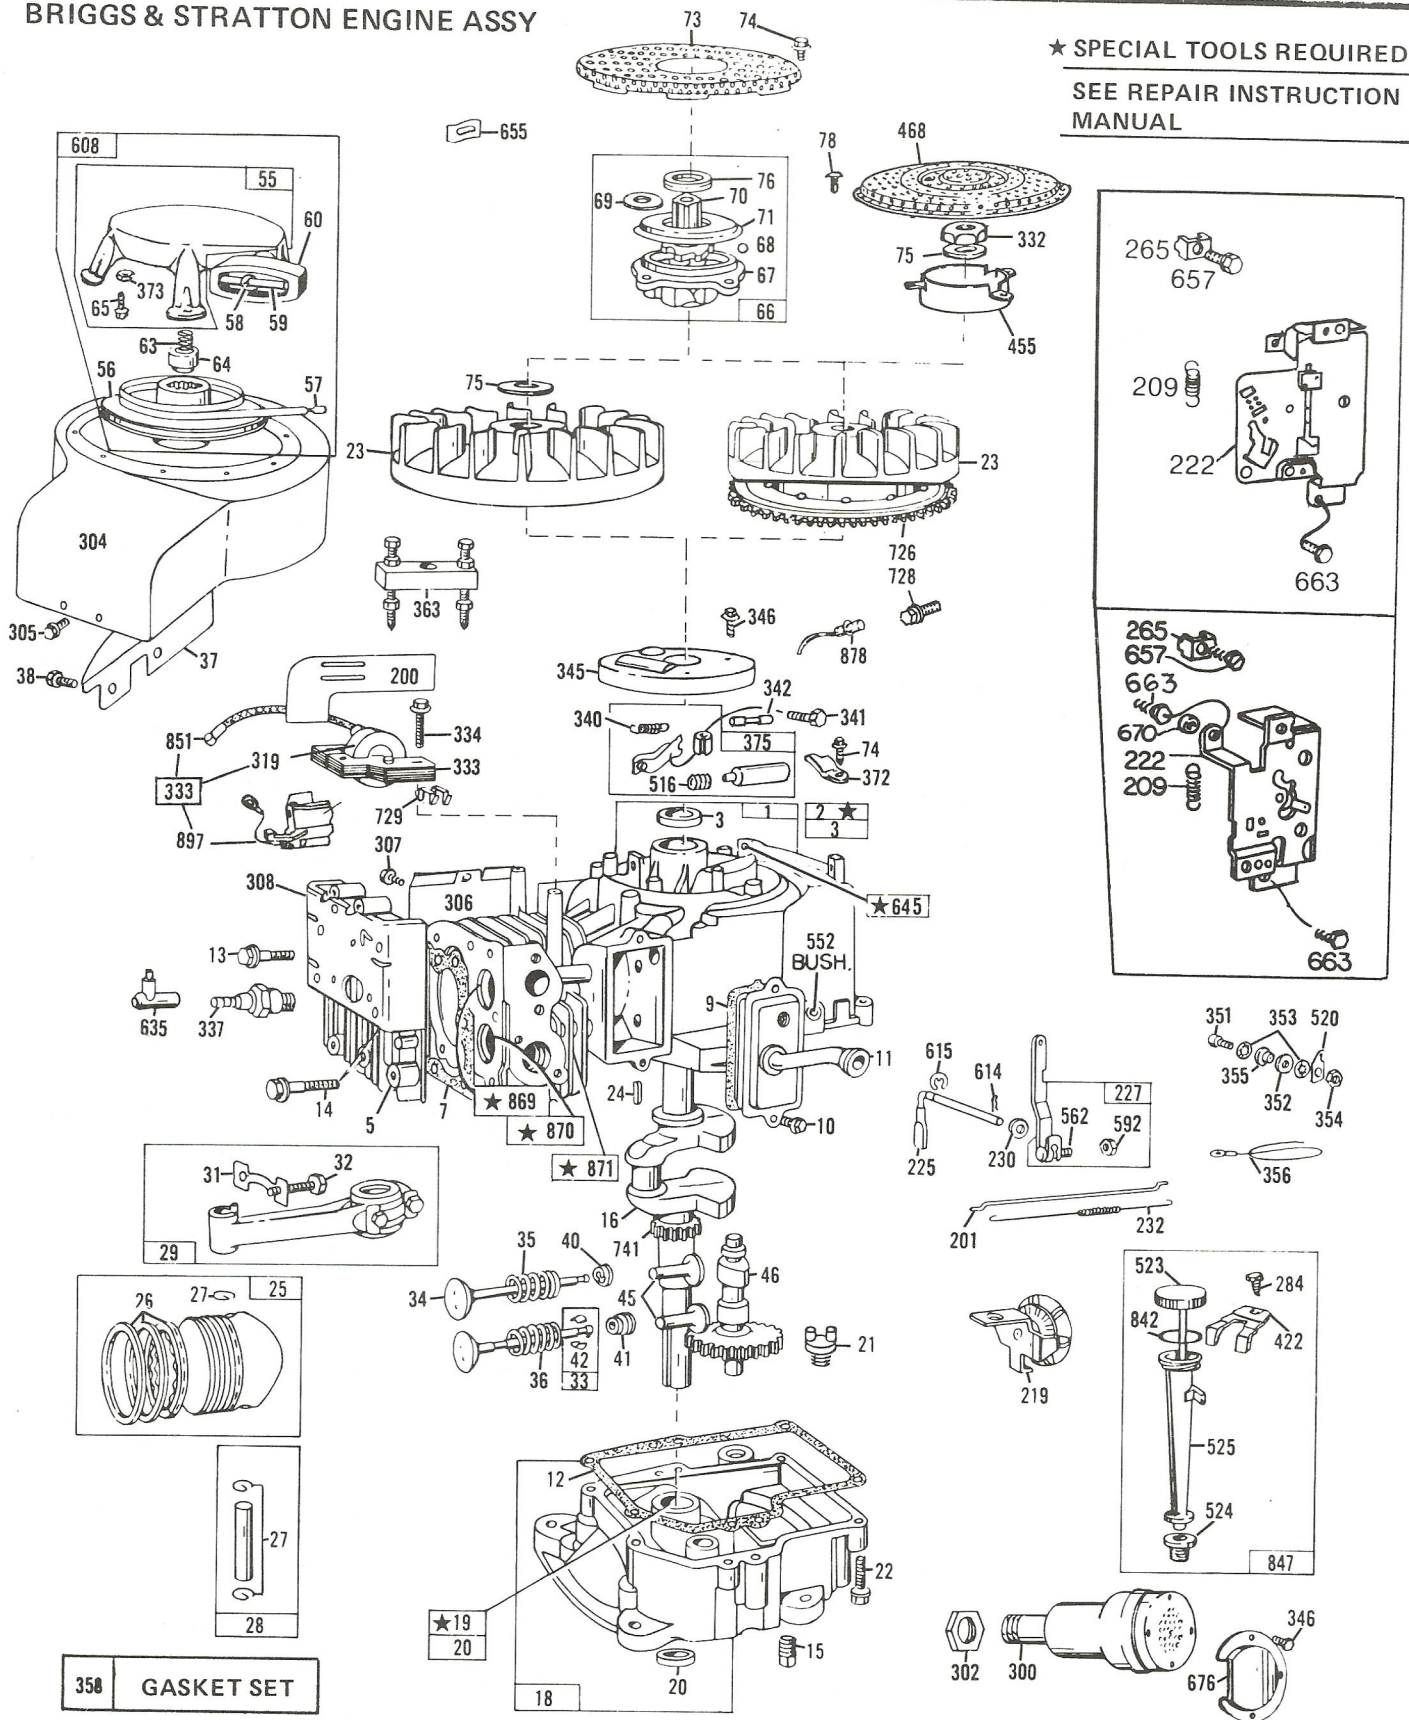

BRIGGS & STRATTON ENGINE ASSY

★ SPECIAL TOOLS REQUIRED
SEE REPAIR INSTRUCTION
MANUAL

MODEL 830 S/N 0200101 thru 0399999 (190702 - 1174)
MODEL 830 S/N 0400101 thru 0699999 (190702 - 1183)
MODEL 830 S/N 0700101 thru 0999999 (190702 - 2142)

MODEL 831 S/N 0200101 thru 0399999 (190707 - 1166)
MODEL 831 S/N 0400101 thru 0699999 (190707 - 1182)
MODEL 831 S/N 0700101 thru 0999999 (190707 - 2141)