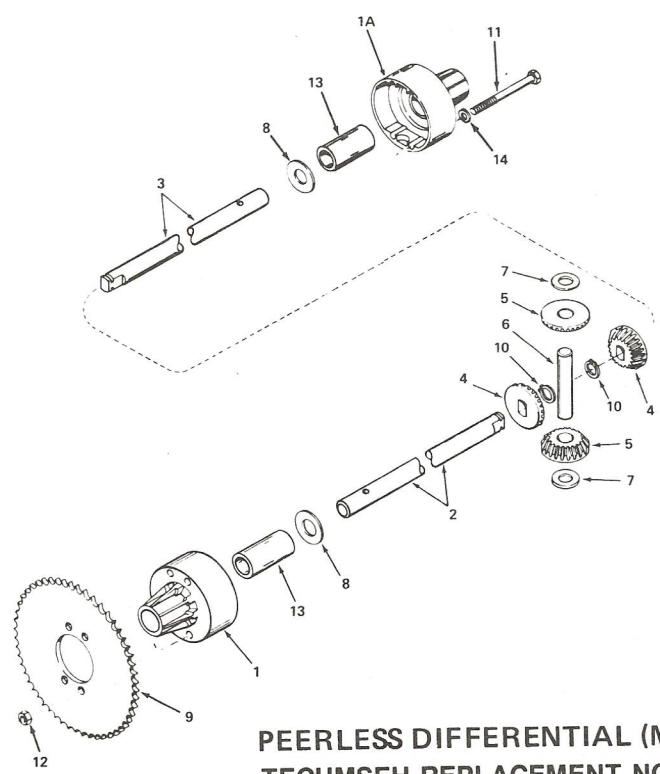

REF. NO.	PART NO.	DESCRIPTION	NO. REQ'D.
24	790006	Pad, Brake . . . . .	
25	790007	Plate, Brake Pad . . . . .	
26	786026	Pin, Dowel . . . . .	
27	780105	Bushing, Flanged. . . . .	
28	786081	Chain, Roller (No. 41 Chain, 24 Links). . . . .	
29	780072	Race, Thrust. . . . .	
30	780086	Bearing, Needle. . . . .	
31	792072	Ring, Retaining. . . . .	
32	792035	Ring, Retaining. . . . .	
33	780109	Washer . . . . .	
34	788040	Ring, Retaining. . . . .	
35	784267	Rod & Fork Assy. Shift . . . . .	
36	792073	Screw, Hex Hd. Taptite, 1/4-20 x 1-1/4 . . . . .	
37	792089A	Key . . . . .	
38	792075	Nut, Lock, 5/16-24 . . . . .	
39	792076	Washer, Flat, 5/16. . . . .	
40	792077	Ball, Steel, 5/16". . . . .	
41	792078	Screw, Set, 3/8-16 x 3/8. . . . .	
42	792079	Spring. . . . .	
43	780108	Washer, Thrust . . . . .	
44	792001	Ring, Square Cut. . . . .	
45	792074	Plug . . . . .	