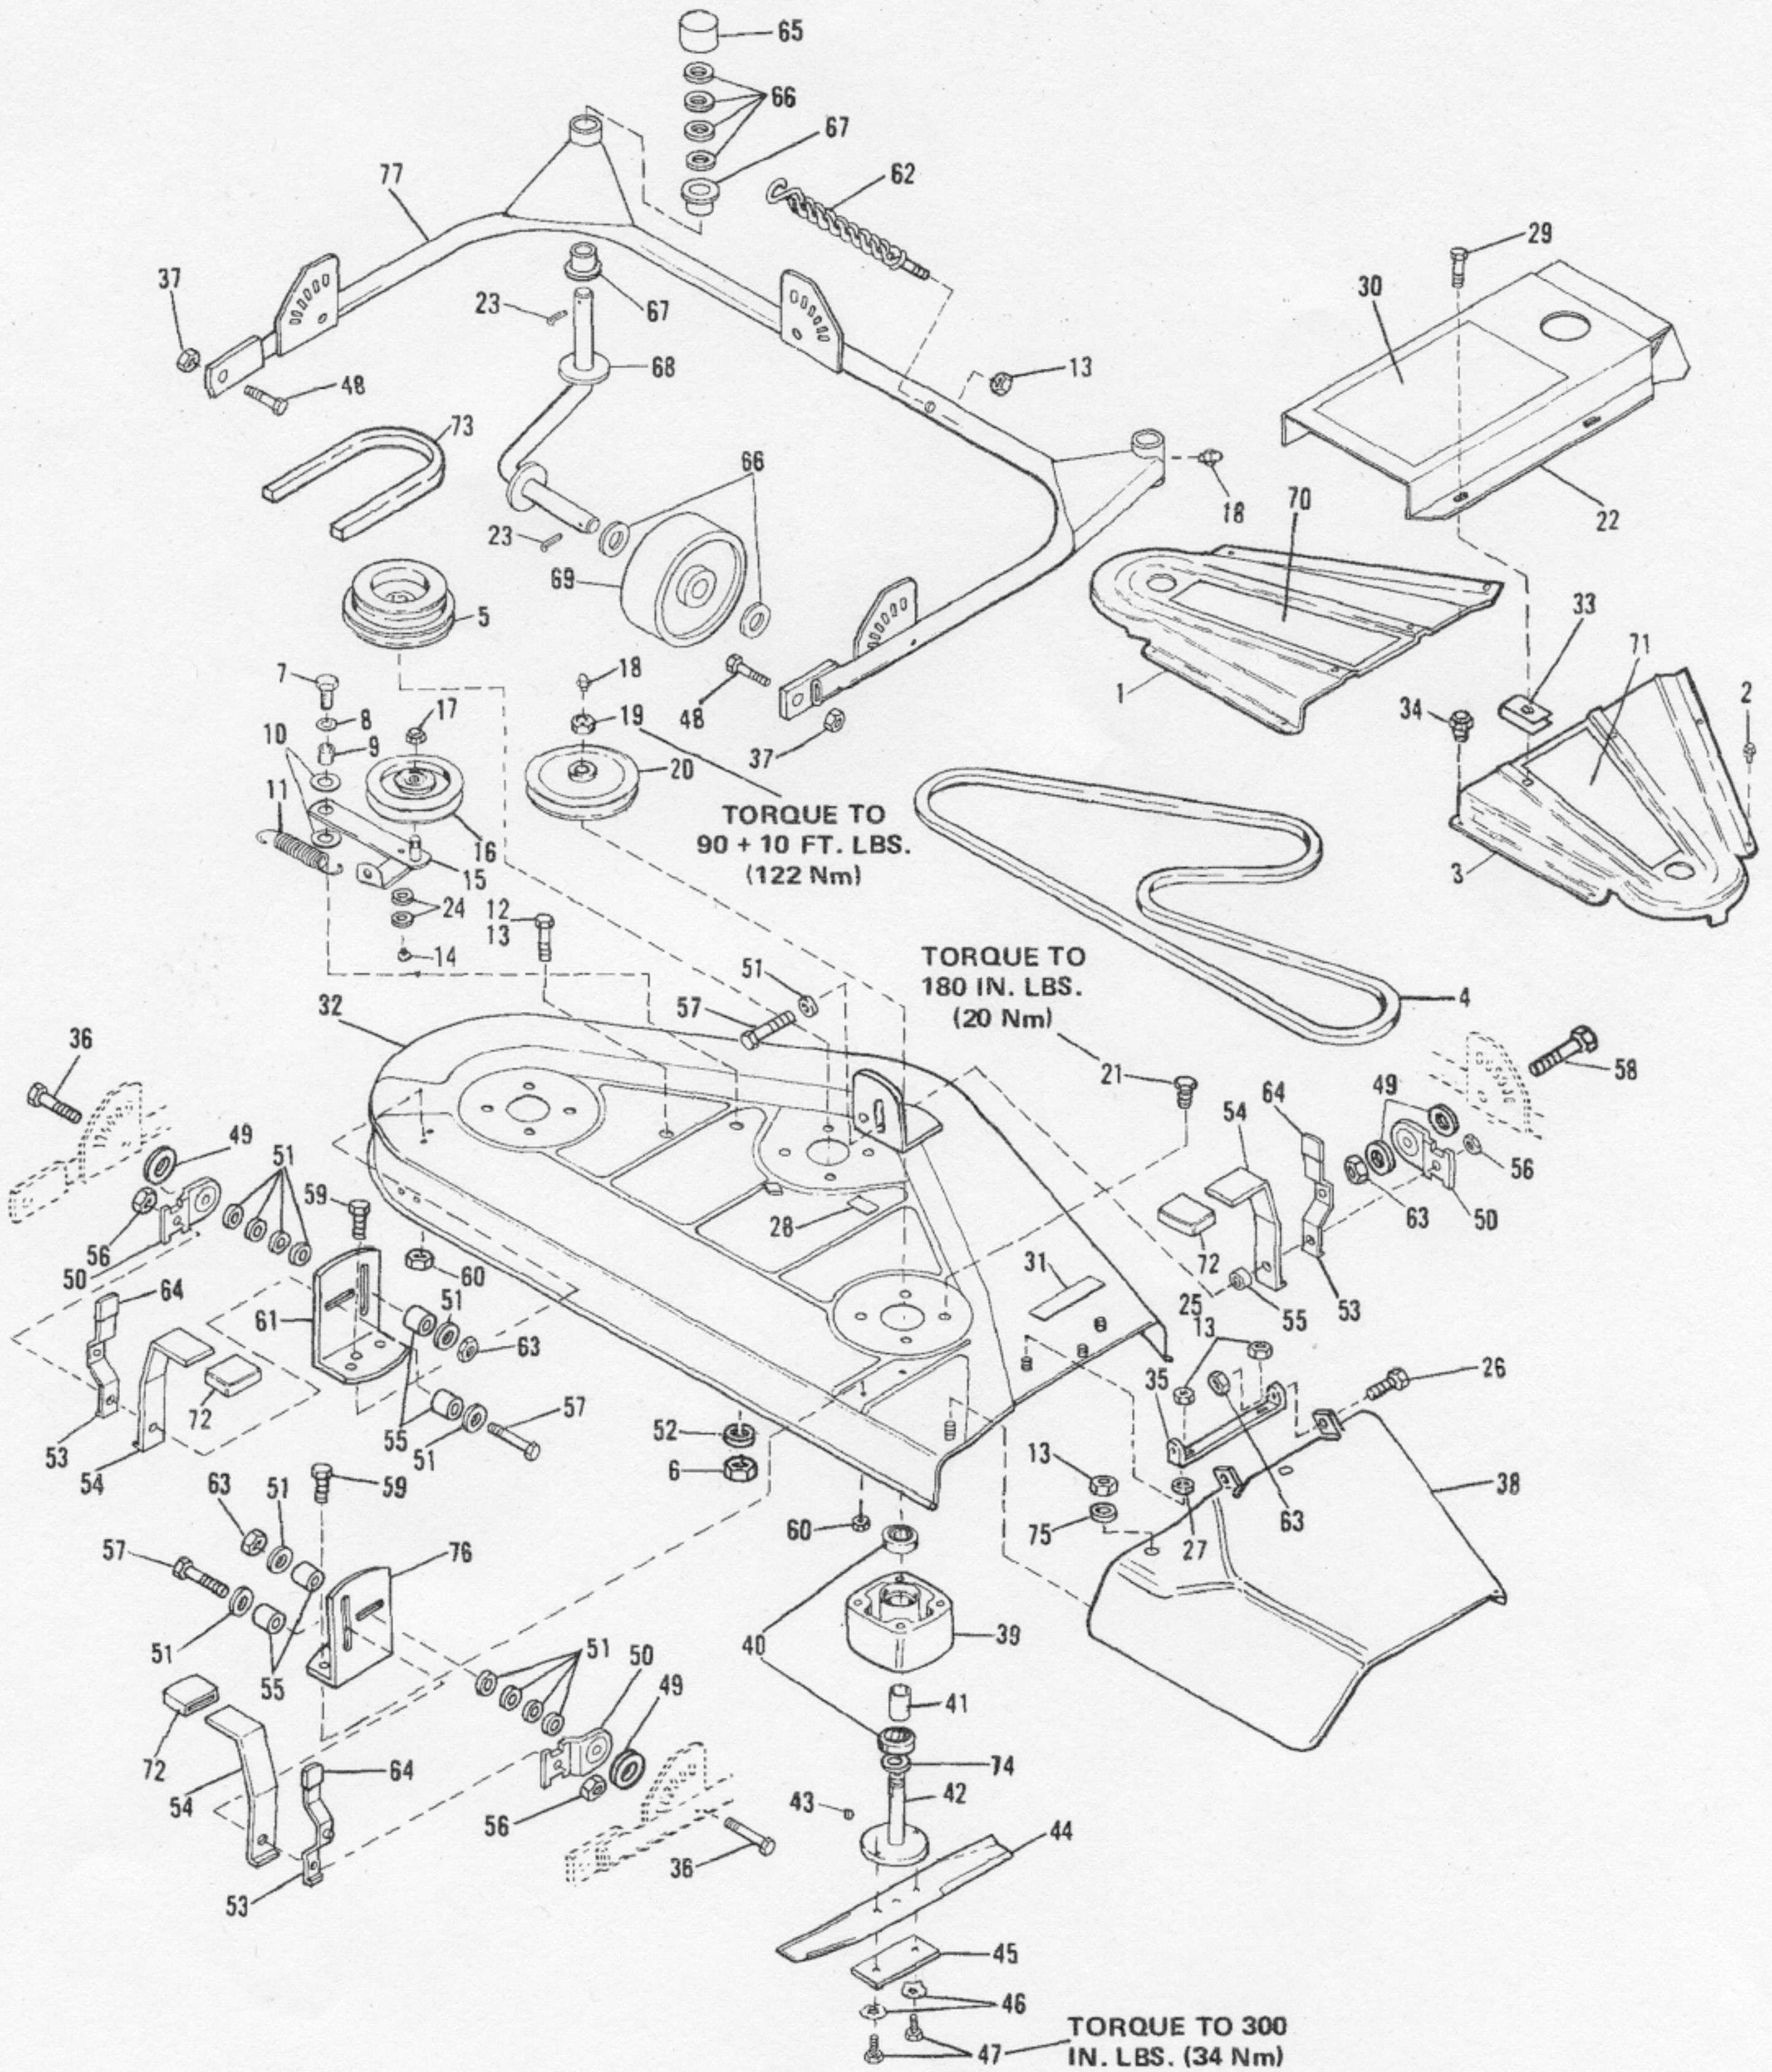

# BOLENS 42 INCH MOWER ATTACHMENT

REF. NO.	PART NO.	DESCRIPTION	NO. REQ'D.	REF. NO.	PART NO.	DESCRIPTION	NO. REQ'D.
1	1743480	Belt Cover, L.H. . . . .	1	39	1724029	Spindle Housing . . . . .	3
2	● 1724492	Flange Lock Screw 1/4-20 x 1/2 . . . . .	6	40	1185828	Ball Bearing . . . . .	6
3	1743479	Belt Cover, R.H. . . . .	1	41	1724033	Spacer . . . . .	3
4	1728133	V-Belt (92") . . . . .	1	42	1742606	Shaft Assembly . . . . .	3
5	1728108	Drive Sheave . . . . .	1	43	1104436	Woodruff Key, 3/16 x 3/4 . . . . .	3
6	● 1734514	Lock Nut, 1/2-13 . . . . .	1	44	1727926	Cutter Blade . . . . .	3
7	● 1100064	Cap Screw, 1/2-13 x 1-1/2 . . . . .	1	45	1724051	Plate . . . . .	3
8	● 1107385	Flat Washer, 1/2 . . . . .	1	46	● 1100243	Lock Washer 3/8 . . . . .	6
9	1728030	Sleeve Bearing . . . . .	1	47	● 1100009	Cap Screw, 3/8-24 x 1 . . . . .	6
10	1724929	Thrust Washer . . . . .	2	48	● 1186348	Flange Lock Screw 3/8-16 x 1-1/4 . . . . .	2
11	1724822	Extension Spring . . . . .	1	49	1703052	Flat Washer 3/8 . . . . .	4
12	● 1100808	Hex Screw, 5/16-18 x 1-1/4 . . . . .	1	50	1737028	Wheel Mtg. Arm . . . . .	3
13	● 1732499	Flange Nut, 5/16-18 . . . . .	7	51	1708755	Flat Washer 3/8 . . . . .	13
14	1724924	Wear Button . . . . .	1	52	● 1100245	Lock Washer 1/2 . . . . .	1
15	1728020	Idler Arm Assembly . . . . .	1	53	1737025	Height Lever Assembly . . . . .	3
16	1724925	Idler Pulley . . . . .	1	54	1744028	Control Handle . . . . .	3
17	● 1186247	Hex Nut Jam, 1/2-20 . . . . .	1	55	1740203	Spacer . . . . .	5
18	1185976	Grease Fitting . . . . .	5	56	● 1186259	Jam Nut, 3/8-16 . . . . .	3
19	● 1185093	Hex Nut, 3/4-16 . . . . .	3	57	● 1100043	Hex Screw 3/8-16 x 1-1/4 . . . . .	3
20	1727555	Blade Sheave . . . . .	2	58	● 1100049	Hex Screw 3/8-16 x 2-1/4 . . . . .	1
21	● 1724491	Screw, Flange Lock, 5/16 x 18 x 3/4 . . . . .	12	59	● 1186329	Flange Screw 5/16-18 x 3/4 . . . . .	4
22	1743481	Belt Cover Assembly . . . . .	1	60	● 1186391	Flange Nut 5/16-18 . . . . .	4
23	1100352	Cotter Pin 1/8 x 1/2 . . . . .	4	61	1743886	Hanger L.H. . . . .	1
24	● 1103959	Flat Washer No. 10 . . . . .	2	62	1743445	Chain Assembly . . . . .	1
25	● 1100242	Lock Washer 5/16 . . . . .	2	63	1733398	Lock Nut, 3/8 x 16 . . . . .	5
26	● 1100068	Hex Screw 3/8-16 x 3/4 . . . . .	2	64	1737499	Crip . . . . .	3
27	● 1107382	Flat Washer 5/16 . . . . .	2	65	1719467	Cap. . . . .	2
28	1728982	Decal (Belt Drive) . . . . .	1	66	● 1107387	Flat Washer 3/4 . . . . .	12
29	● 1186307	Flange Lock Nut 1/4-20 x 3/8 . . . . .	4	67	1185386	Flange Bearing . . . . .	4
30	1736774	Decal Mower . . . . .	1	68	1743456	Spindle Assembly . . . . .	2
31	1729037	Decal (Cut Line) . . . . .	1	69	1743891	Gage Wheel . . . . .	2
32	1743483	Base Assembly . . . . .	1	70	1744550	Cover Decal L.H. . . . .	1
33	1185893	Speed Nut 1/4-20 . . . . .	4	71	1744551	Cover Decal R.H. . . . .	1
34	1185750	Screw, Self Drilling No. 10-24 x 5/8 . . . . .	2	72	1744029	Handle Grip . . . . .	3
35	1728005	Hinge Bracket . . . . .	1	73	1743876	V-Belt (98-1/4") . . . . .	1
36	● 1110644	Hex Screw 3/8-16 x 3-1/4 . . . . .	2	74	1740627	Special Washer . . . . .	1
37	● 1186393	Flange Nut 3/8-16 . . . . .	2	75	1713233	Flat Washer . . . . .	2
38	1740941	Discharge Deflector . . . . .	1	76	1743887	Hanger R.H. . . . .	1
				77	1743883	Arm Assembly . . . . .	1
				NI	1736795	Spray Paint, Light Green	